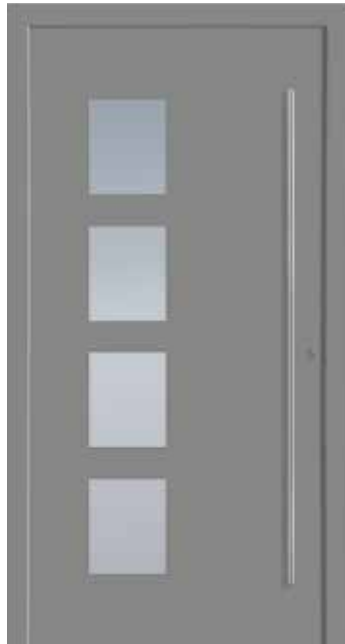

# TOP SELLER

**SELLER 1**

- Ornamentglas Mastercarré

**SELLER 2**

- Aufsatzfüllung
- Farbe Graualuminium Feinstruktur
- Ornamentglas Satinato weiß

**SELLER 2**

- Aufsatzfüllung
- Farbe Anthrazitgrau Feinstruktur
- Sandstrahlmotiv Y 1119 auf Klarglas