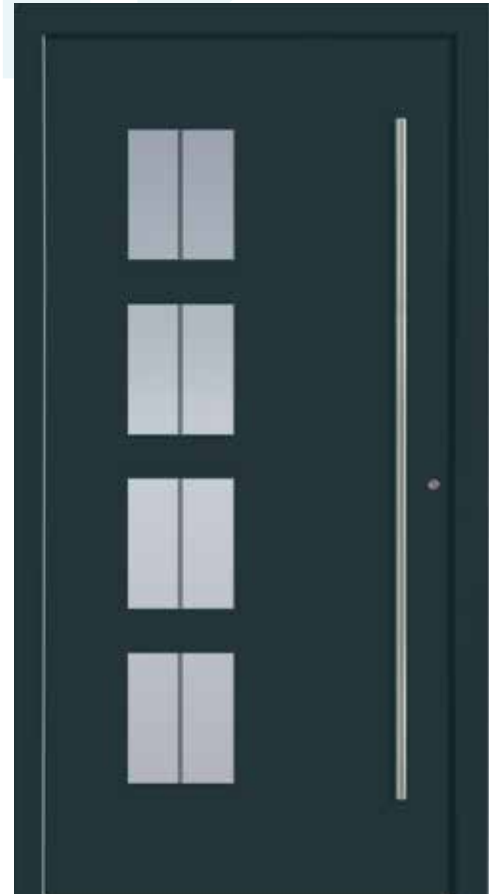

# TOP SELLER

- 7 hochwertige Haustürmodelle inklusive Sonderausstattung
- Farbauswahl aus 7 Bestsellerfarben

... und Du weißt Du bist zu Hause!

# TOP SELLER

**SELLER 1**

- Ornamentglas Mastercarré

**SELLER 2**

- Aufsatzfüllung
- Farbe Graualuminium Feinstruktur
- Ornamentglas Satinato weiß

**SELLER 2**

- Aufsatzfüllung
- Farbe Anthrazitgrau Feinstruktur
- Sandstrahlmotiv Y 1119 auf Klarglas

**SELLER 3**

- Aufsatzfüllung
- Farbe Purpurrot Feinstruktur
- Ornamentglas Satinato weiß

**SELLER 4**

- Farbe Basaltgrau Feinstruktur
- Ornamentglas Mastercarré

**SELLER 5**

- Aufsatzfüllung
- Farbe Silbergrau Feinstruktur
- Ornamentglas Satinato weiß

**SELLER 1**

- Farbe Basaltgrau Feinstruktur
- Ornamentglas Satinato weiß

**SELLER 6**

- Ornamentglas Mastercarré

**SELLER 7**

- Farbe ähnl. Eisenglimmer Feinstruktur
- Nuten in Zierschliffoptik außen